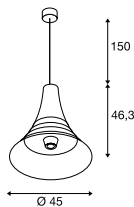

BATO 45
PD, E27SOCKET
INSIDE

- Combineer meerdere armaturen tot een lichtwolk

Productspecificaties

220-240 V ~ 50/60 Hz
Materiaal: aluminium/staal

Maattekening

Aanwijzing

Textielkabel

Lichtbronadvies

Led E27 8 W
2000-2900 K 300 lm
8 kWh / 1000 h
Art. nr. 1003096 | 75,00 EUR

Led E27 8 W 180°
2000-2900 K 400 lm
8 kWh / 1000 h
Art. nr. 1003099 | 75,00 EUR

Lichtbronspecificaties

max. 60 W

Varianten	Art. nr.	EUR
E27		
mat zwart/ mat messing	1001265	319,00
E27		
mat zwart	1000433	299,00
E27		
mat messing	1000438	319,00